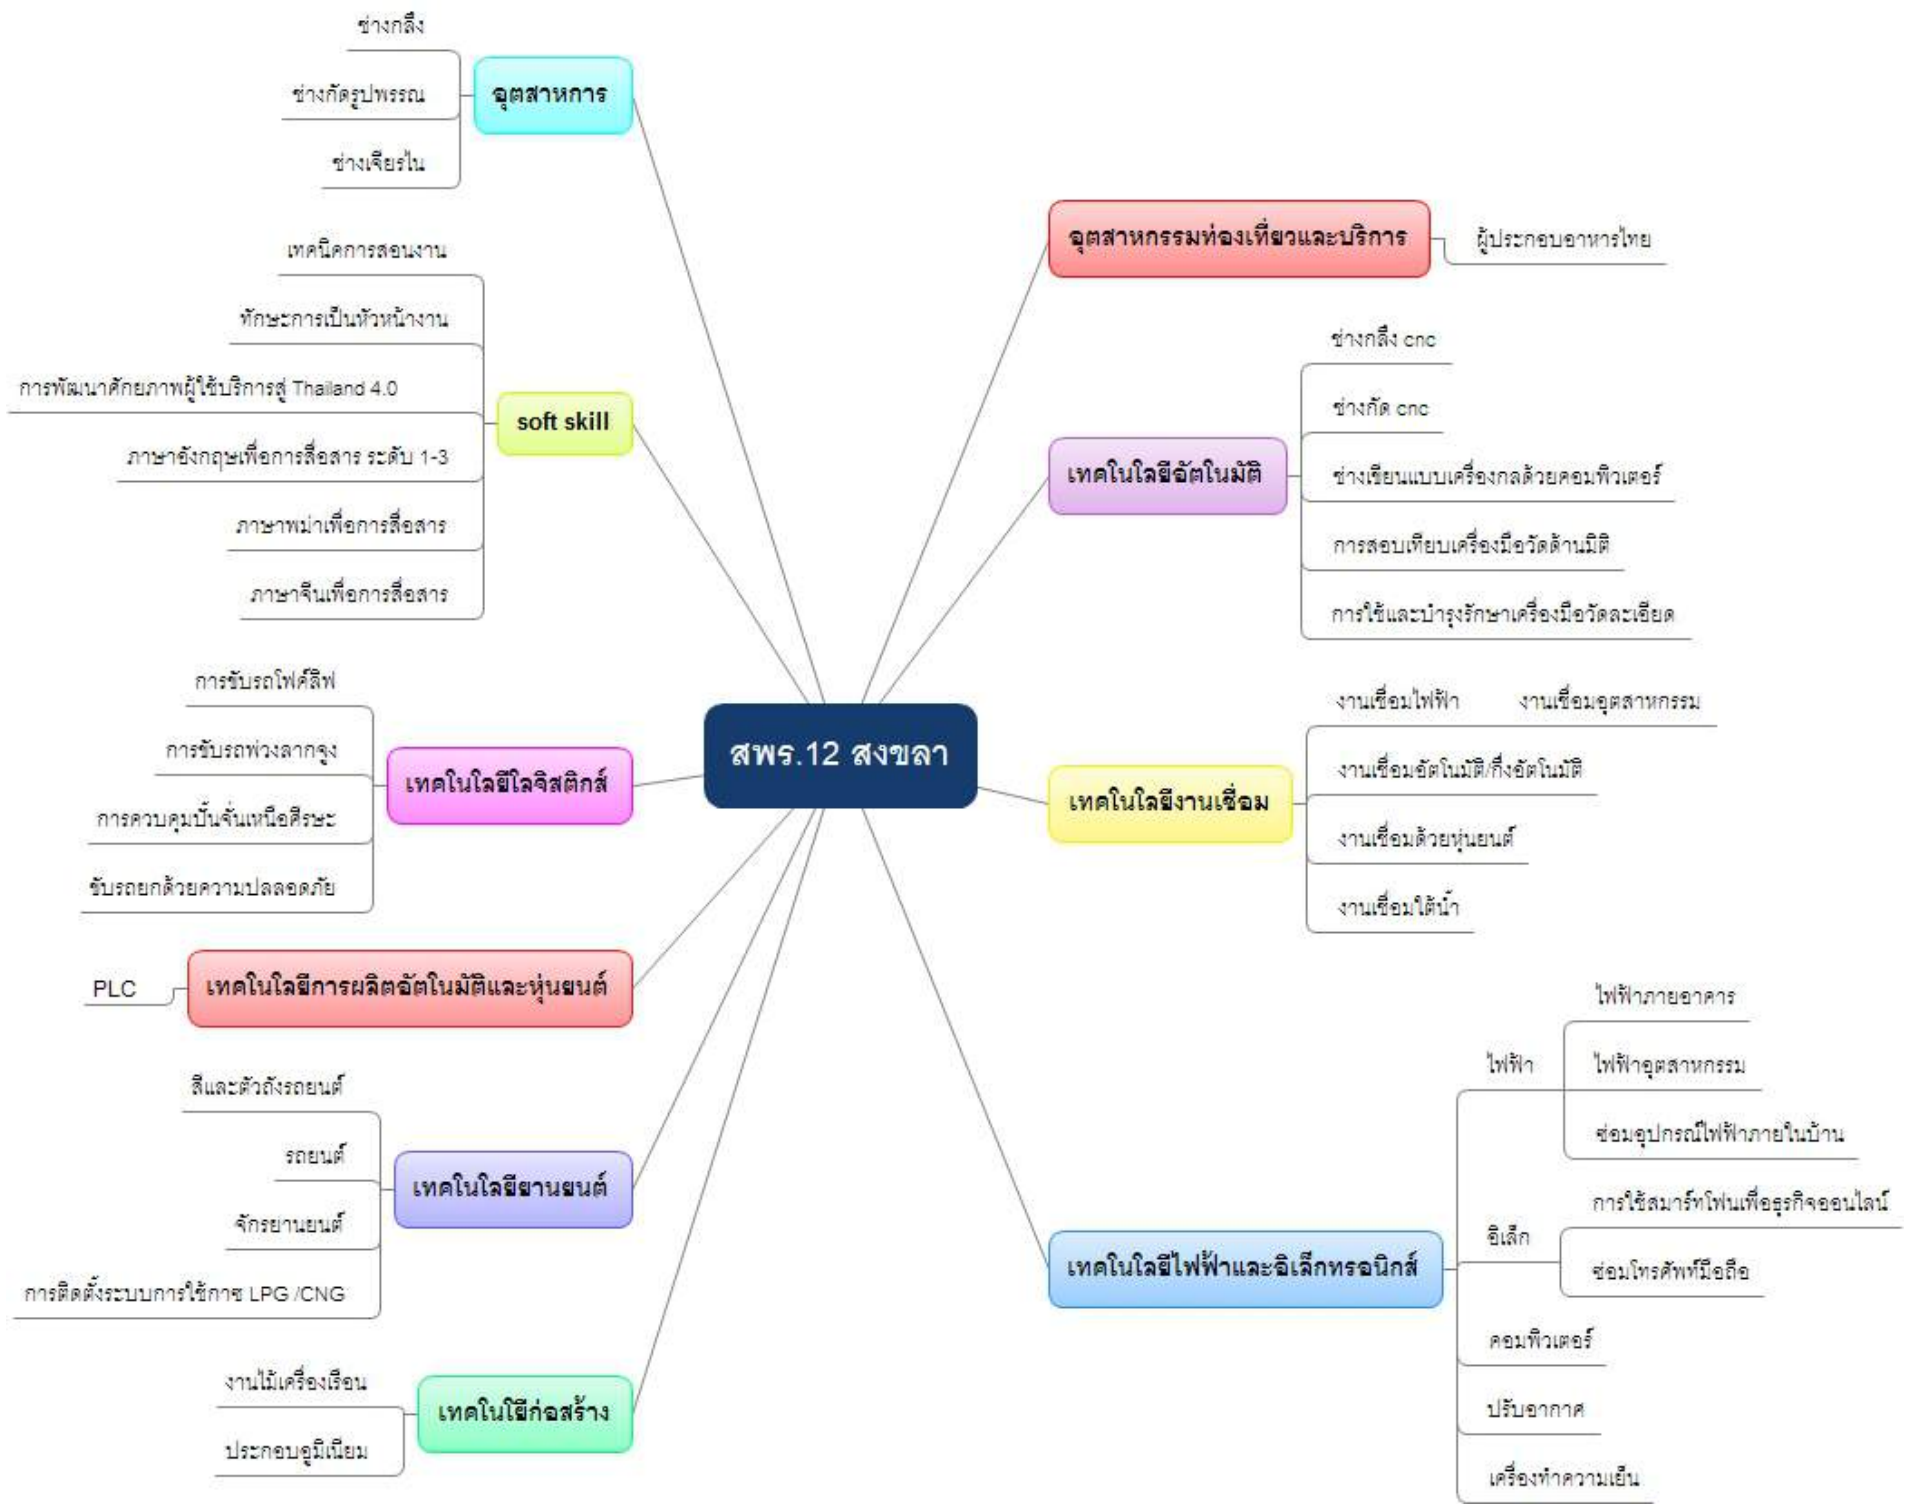

ช่างปูกระเบื้อง

ช่างประกอบโครงอะลูมิเนียม

ช่างทำมุ้งลวดประตูหน้าต่างอะลูมิเนียม

เทคโนโลยี
งานเชื่อม

งานเชื่อมไฟฟ้า

ช่างเชื่อมอาร์กโลหะด้วยมือ

สพร.12 สงขลา

อุตสาหกรรมท่องเที่ยวและบริการ