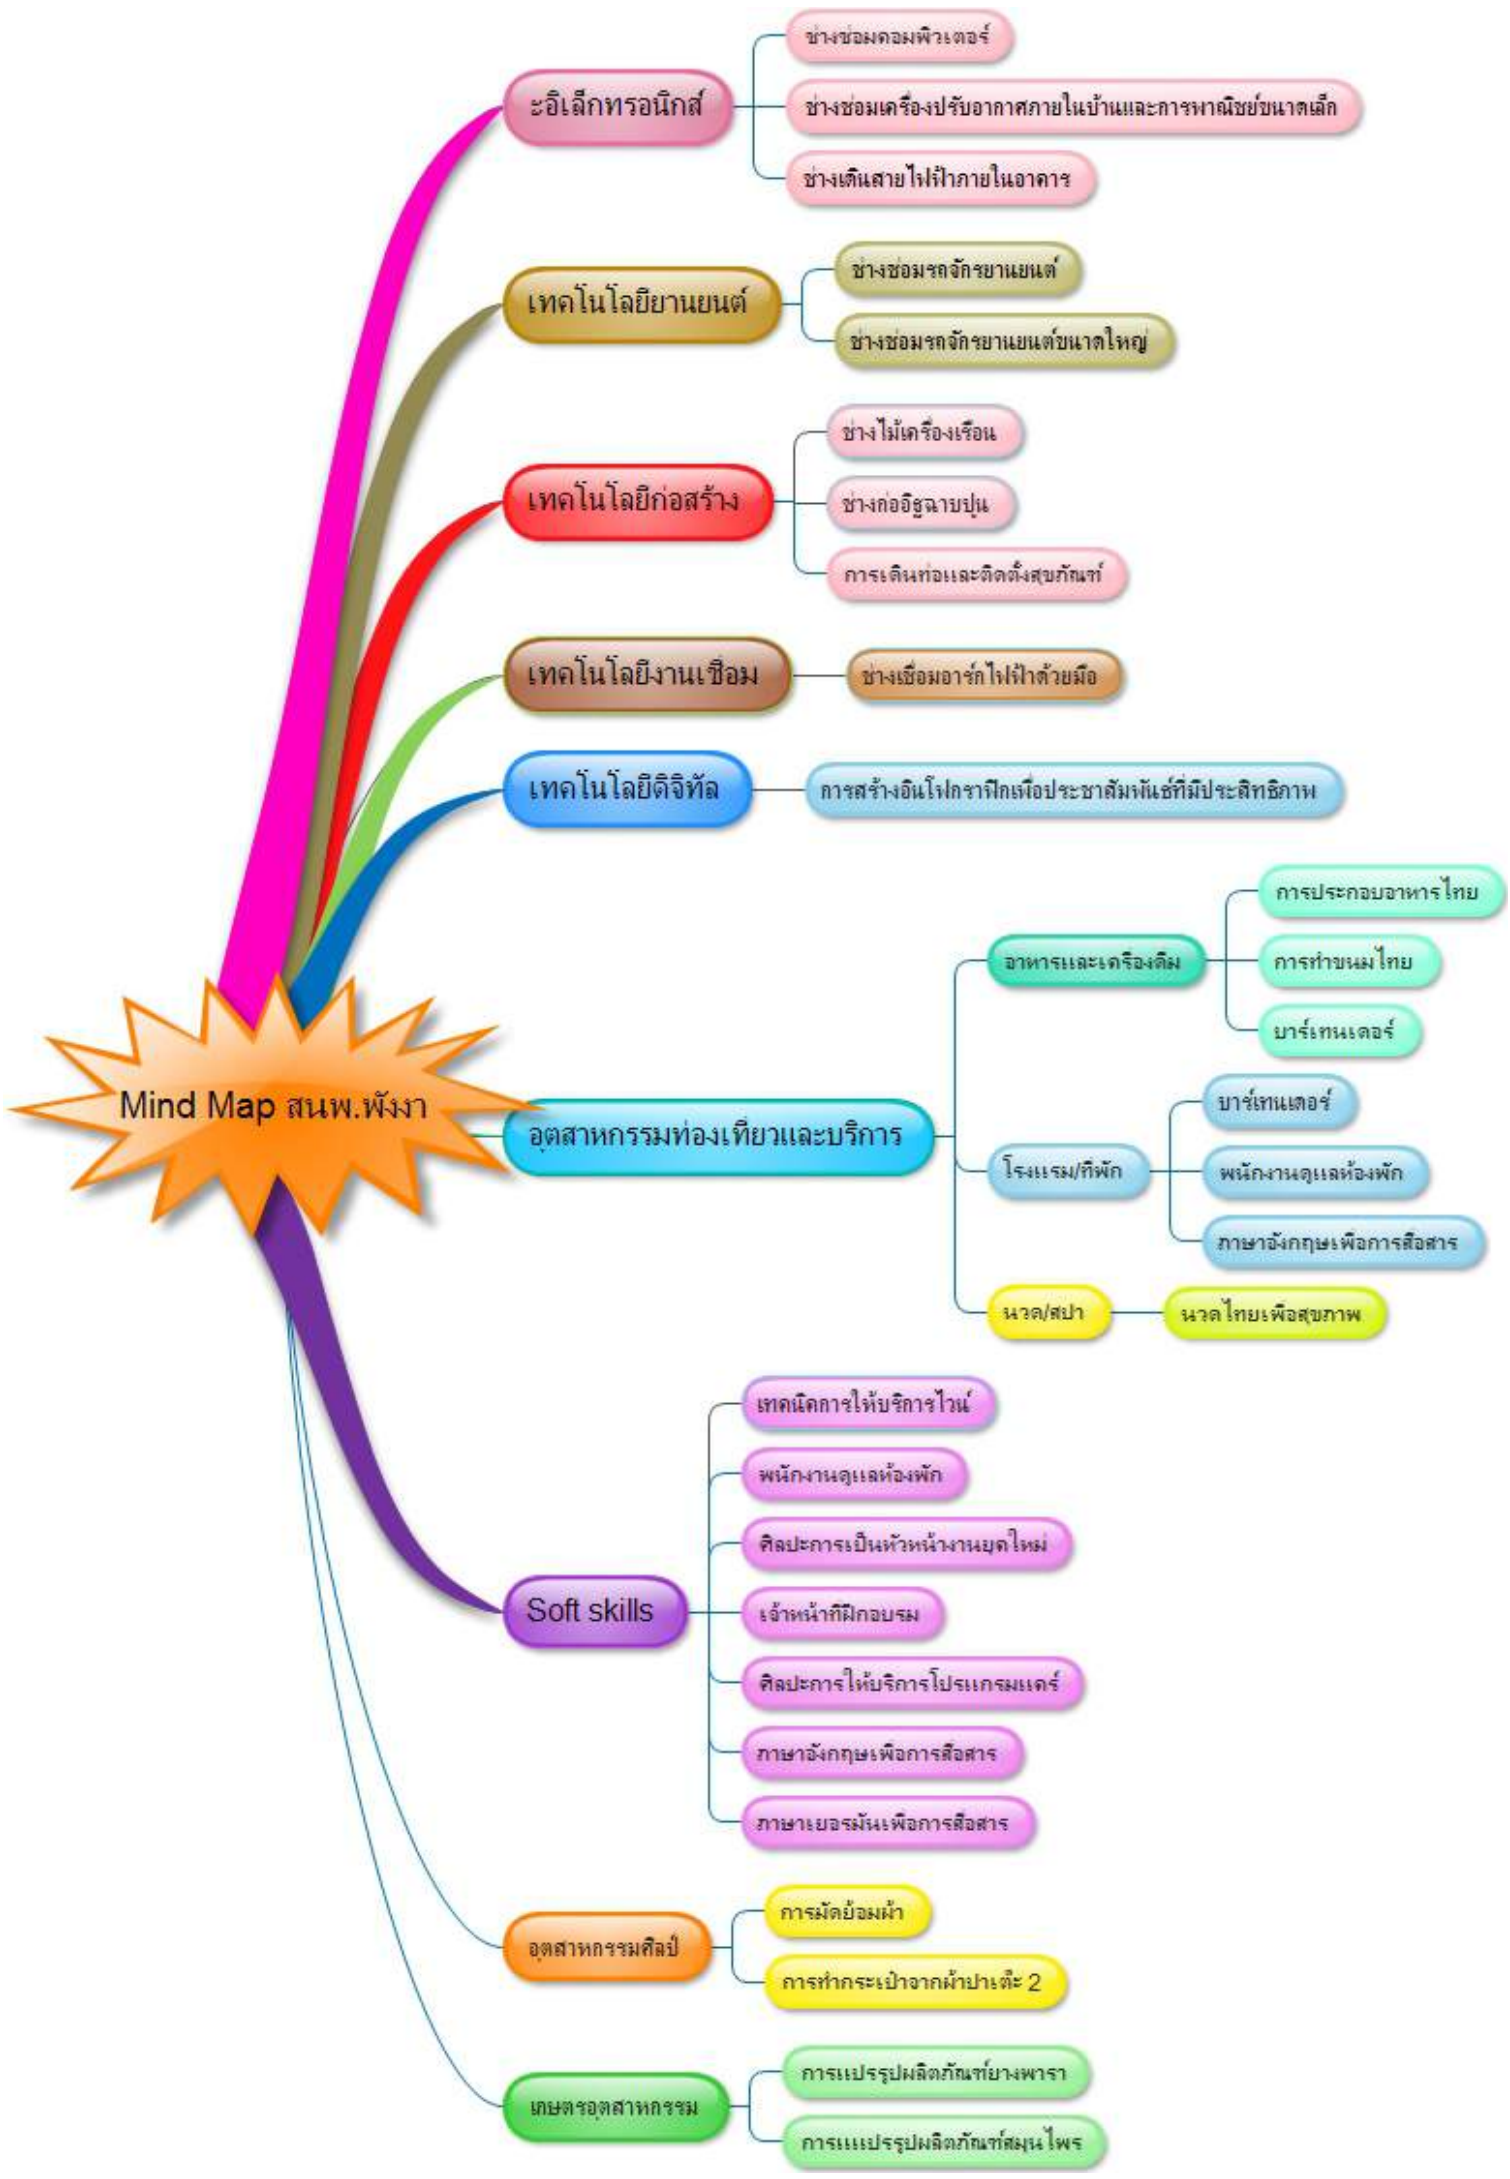

หลักสูตรการฝึกยกระดับ

ผู้ควบคุมประจําหม้อไอน้ำ

Soft Skills

หลักสูตรการฝึกยกระดับ

ภาษาอังกฤษเพื่อการทำงาน

การสร้างและพัฒนาทีมงาน

Mind Map สนพ.พั่งมา

อิเล็กทรอนิกส์